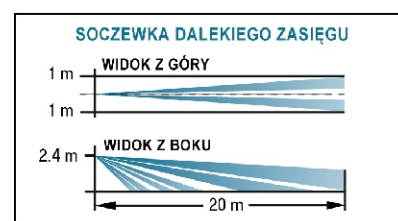

BINGO

CYFROWY CZUJNIK PIR

Dane techniczne

Technologia	Czteroelementowy czujnik QUAD
Odporność na zwierzęta	Do 25kg
Zasięg	18m
Kompensacja temperatury	Jest, Podwójna
Diody LED	Jedna - ON/OFF
Inne	Regulowana czułość Wymienne soczewki Odporność na środowisko Zmiana odporności na zwierzęta (15kg lub 25kg) Licznik impulsów Przełącznik Tamper Kompaktowy design Duży zakres instalacji pionowej (1.8~2.4m)