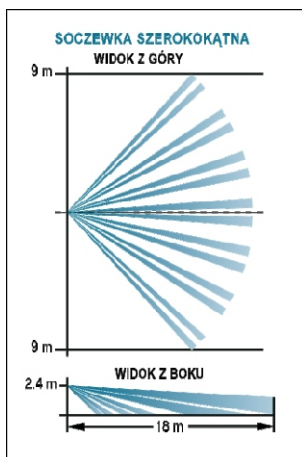

BINGO

CYFROWY CZUJNIK PIR

Dane techniczne

Technologia	Czteroelementowy czujnik QUAD
Odporność na zwierzęta	Do 25kg
Zasięg	18m
Kompensacja temperatury	Jest, Podwójna
Diody LED	Jedna - ON/OFF
Inne	Regulowana czułość Wymienne soczewki Odporność na środowisko Zmiana odporności na zwierzęta (15kg lub 25kg) Licznik impulsów Przełącznik Tamper Kompaktowy design Duży zakres instalacji pionowej (1.8~2.4m)