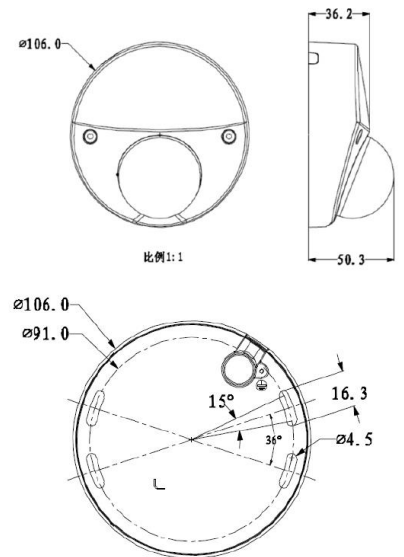

## BCS-DMMIP1201IR-E-Ai

Kamera kopułowa 2Mpx z obiektywem 2.8mm

ONVIF®

- Przetwornik 1/2.8" 2Mpx PS CMOS
- Technologia Starlight
- Kodowanie H.265+/H.264+/H.264B/MJPEG
- Obsługa trzech strumieni kodowania
- Mechaniczny filtr podczerwieni ICR
- Funkcje AGC, AES, AWB, BLC, HLC, WDR(120dB), ROI, 3D DNR
- Obiektyw stały 2.8mm F1.6
- Promiennik podczerwieni o zasięgu do 30m
- Wbudowany web serwis, zgodność z BCS-NVR, CMS(BCS Manager), aplikacja mobilna BCS(iOS, android), P2P, Onvif
- Detekcja ruchu, maski prywatności
- Funkcje inteligentne: przekroczenie linii, wtargnięcie w obszar, ochrona perymetryczna, detekcja audio
- Wbudowany mikrofon
- Obudowa zewnętrzna metalowa IP67, IK10
- Gniazdo karty pamięci microSD max. 256GB
- Zasilanie 12V DC i PoE