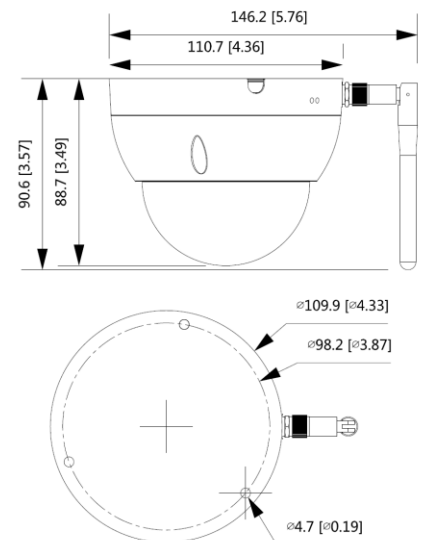

## BCS-L-DIP12FR3-W

Kamera kopułowa WiFi 2Mpx z obiektywem 2.8mm

System skanowania	Progressive Scan
System	IP
RAM/ROM	128MB/128MB
Przetwornik	1/2.7" 2Mpx CMOS
Ilość pikseli	1920(H) × 1080(V)
Czułość	Manual 1/30s 0.192 Lux @F2.0(Color, 80 IRE); 0.108 Lux @F2.0(W/B, 80 IRE); 0 Lux (IR on) Manual 1/3s 0.197 Lux @F2.0 (Color, 80 IRE); 0.116 Lux @F2.0(W/B, 80 IRE); 0 Lux (IR on)
Stosunek S/N	>49dB
Balans bieli	(AWB) Auto/ręcznie
Obiektyw	2.8mm F2.0
Focus	Stały
Iris	Stały
Kąt widzenia	Horizontal: 113° Vertical: 58° Diagonal: 135°
DORI	Detect 37m/ Observe 15m/ Recognize 7m/ Identify 4m
Kompensacja tła	BLC / HLC / DWDR
Migawka	Auto/ręcznie (1/3~1/100000s)
Kontrola wzmacnienia	(AGC) Auto/ręcznie
Redukcja szumów	3D DNR
Detekcja ruchu	4 obszary
Strefa prywatności	4 obszary
ROI	4 obszary
Obrót obrazu	Mirror, flip 90°, 180°, 270°
Dzień/noc	Mechaniczny filtr podczerwieni ICR
Promiennik	30m
Kompresja wideo	H.265 / H.265+ / H.264 / H.264+ / H.264H / H.264B / MJPEG
Rozdzielczość	1080p (1920 × 1080); 1.3M (1280 × 960); 720P (1280 × 720); VGA (640 × 480); (640 × 360); QVGA (320 × 240)
Strumień główny	1080p/1.3M/720p/(1-25/30 fps)
Strumień drugi	VGA/(640 × 360)/QVGA(1-25/30 fps)
Bitrate	H.264: 24 kbps-8192 kbps H.265: 9 kbps-5632 kbps
Podłączenie sieci	RJ-45 (10/100 Base-T)
Wi-Fi	IEEE802.11b/g/n(2.4GHz)
Protokoły	HTTP; TCP; ARP; RTSP; RTP; UDP; RTCP; SMTP; FTP; DHCP; DNS; IPv4/v6; QoS; NTP; RTMP
Zgodność	ONVIF(S/G/T)
Użytkownicy	Maksymalnie 20 zalogowanych
Użytkownicy mobilni	iOS, android
Gniazdo karty pamięci	microSD do 256GB
Zasilanie	DC12V (±30%)
Pobór mocy	<4.7W
Warunki pracy	-30°C ~ +50°C, ≤ 95% RH
Obudowa	Metalowa IP67, IK10
Waga	0.4kg
Wymiary	146.2 mm × 110.7 mm × 90.6 mm