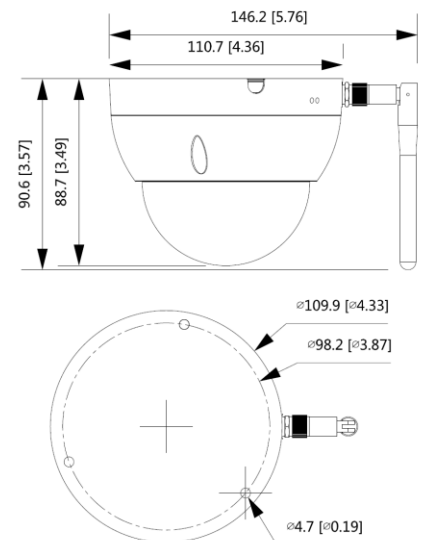

BCS-L-DIP14FR3-W

Kamera kopułowa WiFi 4Mpx z obiektywem 2.8mm

System skanowania	Progressive Scan
System	IP
RAM/ROM	256MB/128MB
Przetwornik	1/3" 4Mpx CMOS
Ilość pikseli	2560(H) × 1440(V)
Czułość	Manual 1/30s 0.088 Lux @F2.0(Color, 80 IRE); 0.102 Lux @F2.0(W/B, 80 IRE); 0 Lux (IR on) Manual 1/3s 0.093 Lux @F2.0 (Color, 80 IRE); 0.154 Lux @F2.0(W/B, 80 IRE); 0 Lux (IR on)
Stosunek S/N	>51dB
Balans bieli	(AWB) Auto/ręcznie
Obiektyw	2.8mm F2.0
Focus	Stały
Iris	Stały
Kąt widzenia	Horizontal: 97° Vertical: 52° Diagonal: 116°
DORI	Detect 56m/ Observe 22m/ Recognize 11m/ Identify 6m
Kompensacja tła	BLC / HLC / DWDR
Migawka	Auto/ręcznie (1/3~1/100000s)
Kontrola wzmacnienia	(AGC) Auto/ręcznie
Redukcja szumów	3D DNR
Detekcja ruchu	4 obszary
Strefa prywatności	4 obszary
ROI	4 obszary
Obrót obrazu	Mirror, flip 90°, 180°, 270°
Dzień/noc	Mechaniczny filtr podczerwieni ICR
Promiennik	30m
Kompresja wideo	H.265 / H.265+ / H.264 / H.264+ / H.264H / H.264B / MJPEG(drugi strumień)
Rozdzielczość	4M(2560 × 1440); 3M(2304 × 1296); 1080p (1920 × 1080); 1.3M (1280 × 960); 720P (1280 × 720); VGA (640 × 480); (640 × 360)
Strumień główny	4M(1-20fps); 3M/1080p/1.3M/720p/(1-25/30 fps)
Strumień drugi	VGA/(640 × 360)/QVGA(1-25/30 fps)
Bitrate	H.264: 24 kbps-8192 kbps H.265: 9 kbps-7424 kbps
Podłączenie sieci	RJ-45 (10/100 Base-T)
Wi-Fi	IEEE802.11b/g/n(2.4GHz)
Protokoły	HTTP; TCP; ARP; RTSP; RTP; UDP; RTCP; SMTP; FTP; DHCP; DNS; IPv4/v6; QoS; NTP; RTMP
Zgodność	ONVIF(S/G/T)
Użytkownicy	Maksymalnie 20 zalogowanych
Użytkownicy mobilni	iOS, android
Gniazdo karty pamięci	microSD do 256GB
Zasilanie	DC12V (±30%)
Pobór mocy	<4.9W
Warunki pracy	-30°C ~ +50°C, ≤ 95% RH
Obudowa	Metalowa IP67, IK10
Waga	0.4kg
Wymiary	146.2 mm × 110.7 mm × 90.6 mm