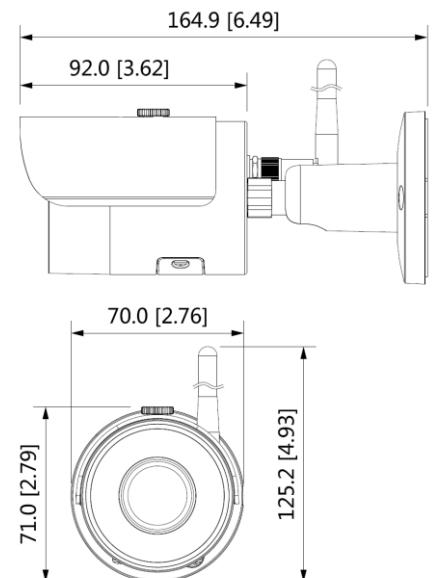

BCS-L-TIP12FR3-W

Kamera tubowa WiFi 2Mpx z obiektywem 2.8mm

- Technologia WiFi – bezprzewodowe połączenie kamery z siecią
- Przetwornik 1/2.7" 2Mpx PS CMOS
- Kodowanie H.265+/H.264+/MJPEG
- Obsługa dwóch strumieni kodowania
- Funkcje AGC, AES, AWB, BLC, HLC, DWDR, ROI, 3DNR
- Mechaniczny filtr podczerwieni ICR
- Promiennik podczerwieni do 30m
- Obiektyw 2.8mm F2.0
- Wbudowany web serwis, zgodność z BCS-NVR, CMS(BCS Manager), aplikacja mobilna BCS(iOS, android), P2P, Onvif
- Detekcja ruchu, maski prywatności
- Obudowa zewnętrzna metalowa IP67
- Gniazdo karty pamięci microSD max. 256GB
- Zasilanie 12V DC